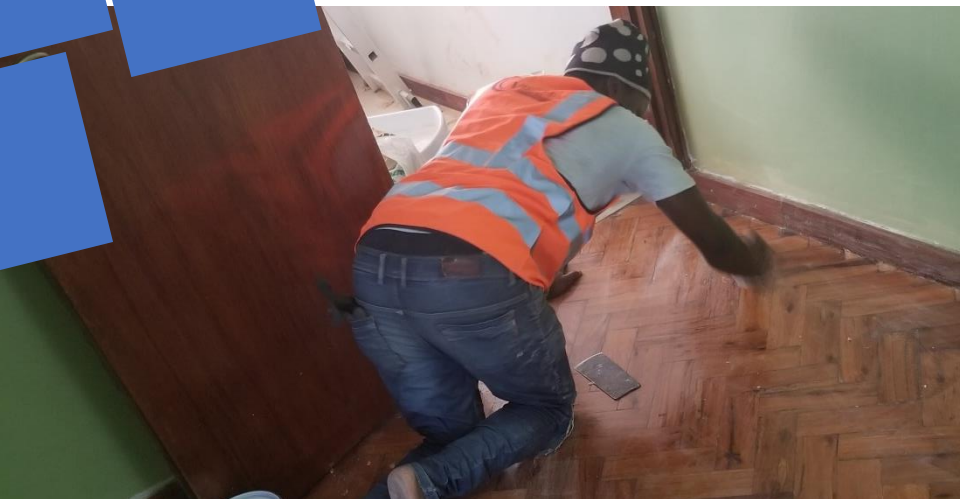

19

Reabilitação de uma Residência

Local: Bairro Sommerschild-Maputo

Cliente: Zacarias Mário Maculuve

Participação: Empreiteiro Principal.